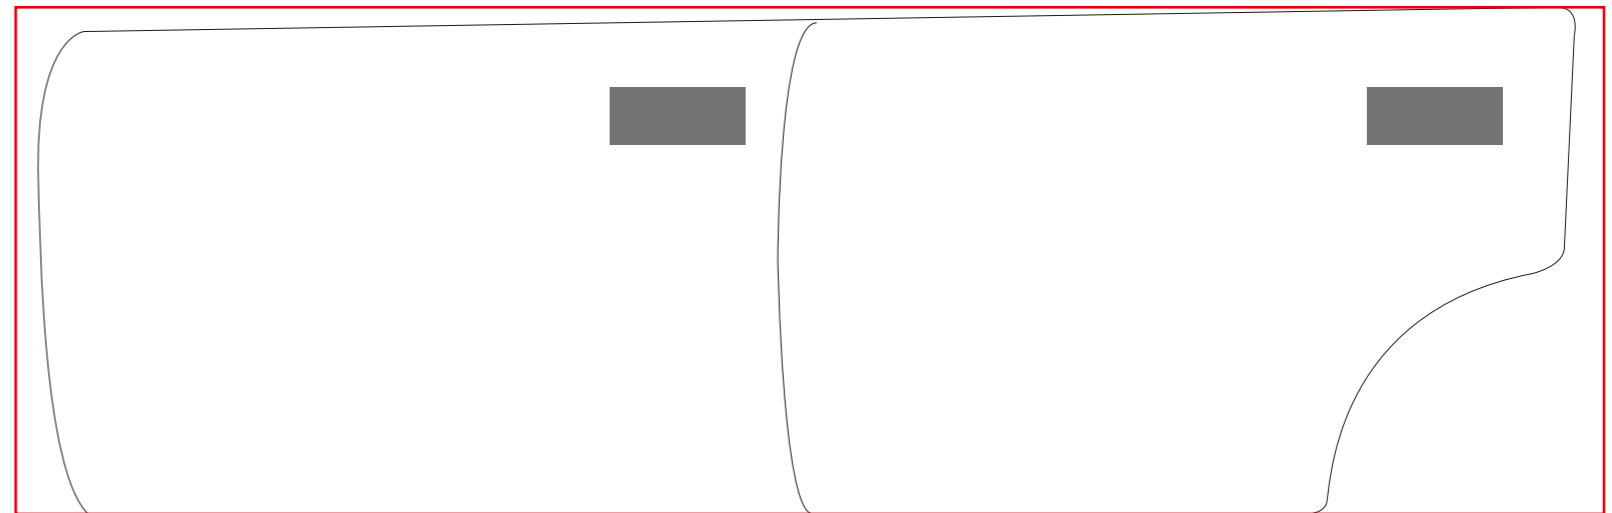

# タクシードア広告 [フルサイズ]

テンプレートは10分の1サイズです。

2000mm

乗車側

620mm

運転手側

実寸は黒線ですが、出力の都合上赤の長方形サイズ (2100×670mm) でデータ作成ください。  
文字・絵等は黒線内をお願いします)

黒塗り部のドアハンドルはくり抜きになります。文字等かからないようお願いします。