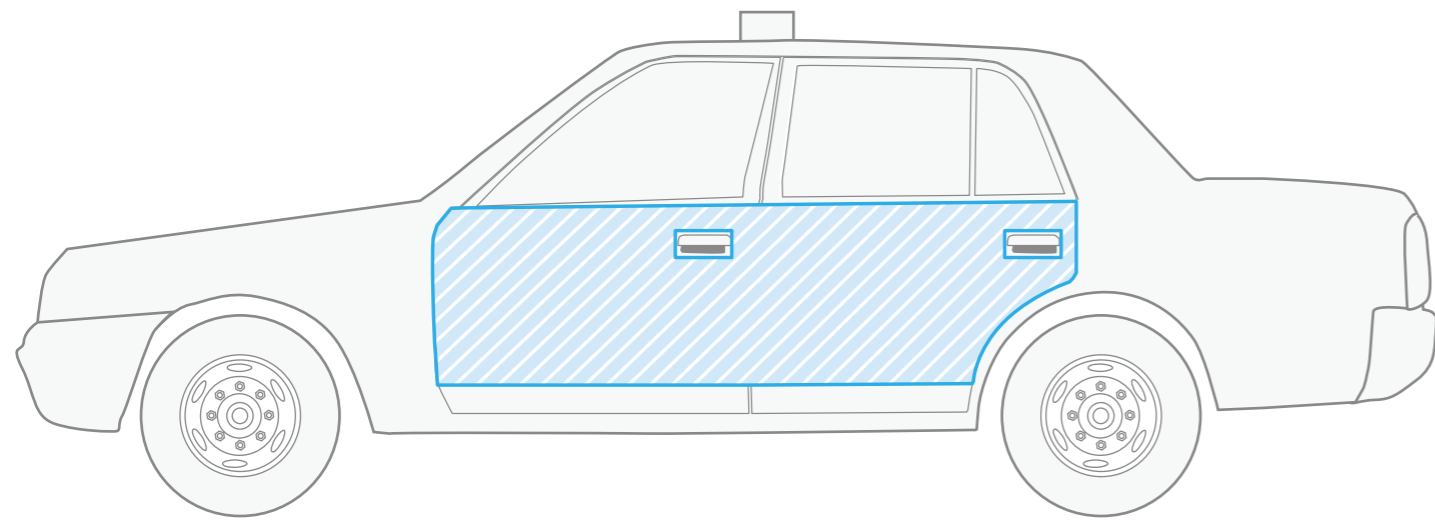

# タクシードア広告 [フルサイズ]

テンプレートは10分の1サイズです。

2000mm

乗車側

620mm

運転手側

実寸は黒線ですが、出力の都合上赤の長方形サイズ (2100×670mm) でデータ作成ください。  
文字・絵等は黒線内をお願いします)

黒塗り部のドアハンドルはくり抜きになります。文字等かからないようお願いします。