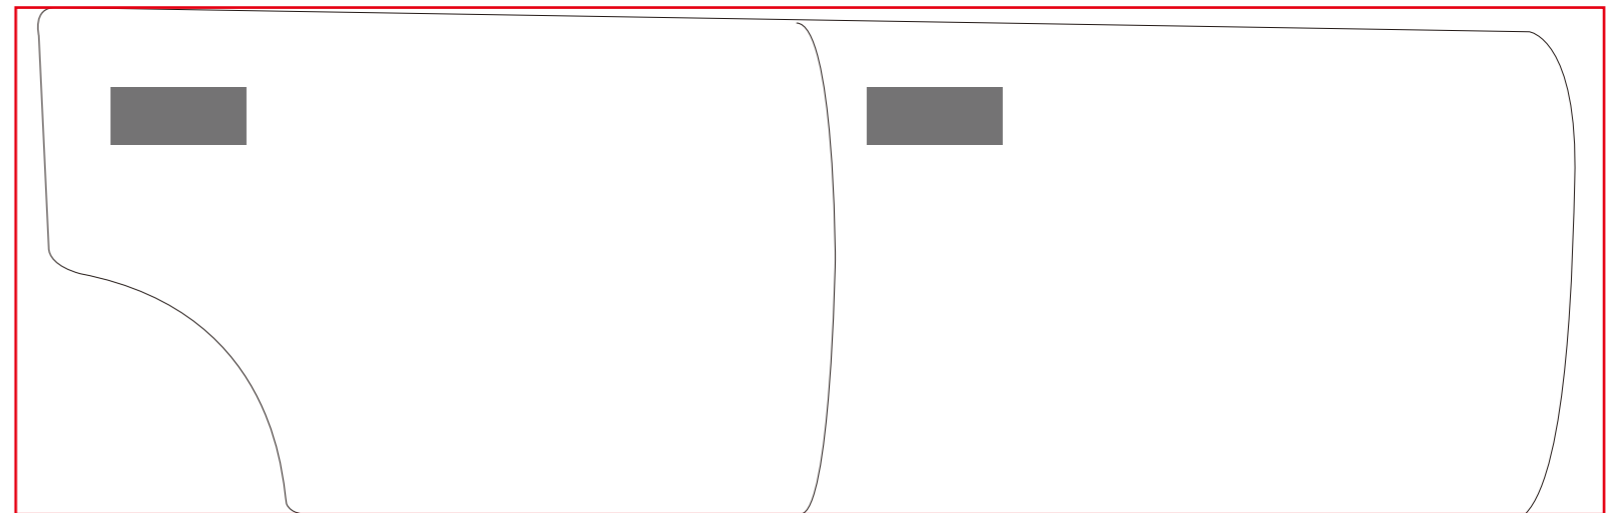

# タクシードア広告 [フルサイズ]

テンプレートは10分の1サイズです。

2000mm

乗車側

620mm

運転手側

実寸は黒線ですが、出力の都合上赤の長方形サイズ (2100×670mm) でデータ作成ください。  
文字・絵等は黒線内をお願いします)

黒塗り部のドアハンドルはくり抜きになります。文字等かからないようお願いします。